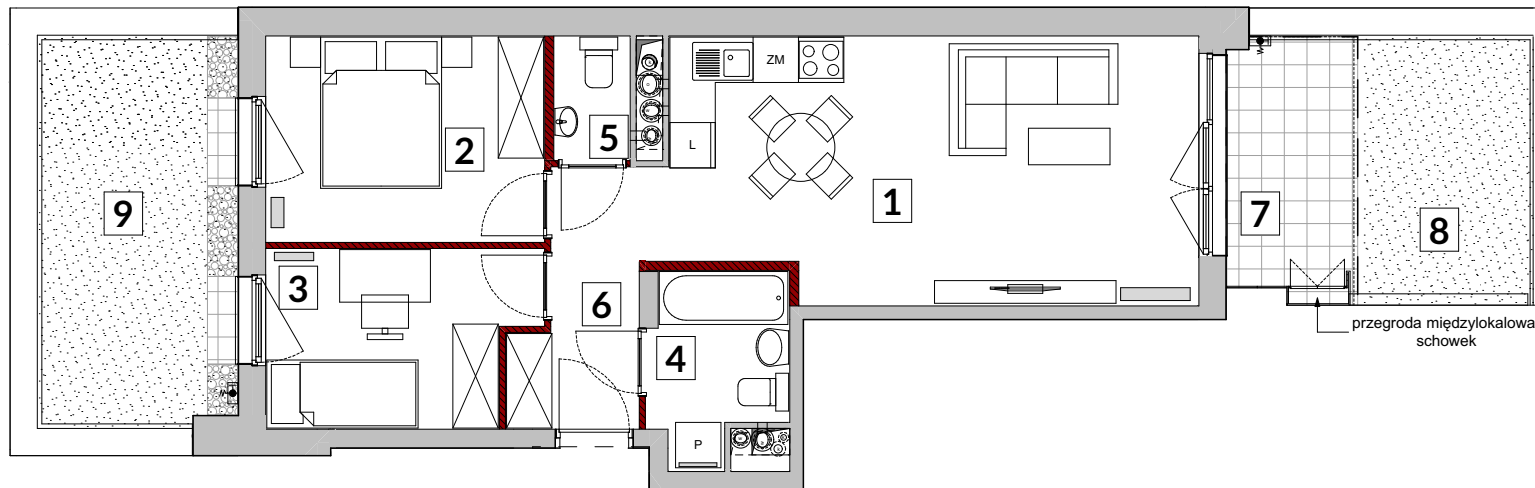

## 2D-A01

MIESZKANIE 3- POKOJOWE

PARTER

BUDYNEK 2D

ul. Poborzańska

ul. Wysociego

1 Salon + aneks kuchenny	23,69 m <sup>2</sup>
2 Pokój	9,88 m <sup>2</sup>
3 Pokój	7,82 m <sup>2</sup>
4 Łazienka	4,10 m <sup>2</sup>
5 WC	1,59 m <sup>2</sup>
6 Hol	5,18 m <sup>2</sup>
Pow. pod ściankami	1,76 m <sup>2</sup>

**POWIERZCHNIA UŻYTKOWA 54,02 m<sup>2</sup>**

7 Taras	5,84 m <sup>2</sup>
8 Ogródek lokatorski	7,39 m <sup>2</sup>
9 Ogródek lokatorski	12,42 m <sup>2</sup>

ścianki działowe nadające się do demontażu

Uwagi: