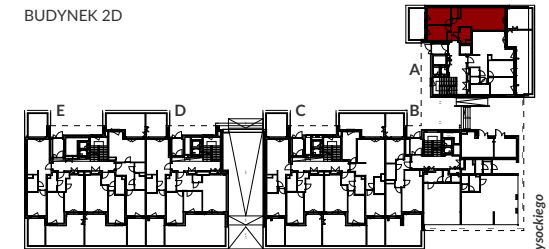

## 2D-A01

MIESZKANIE 3- POKOJOWE

PARTER

BUDYNEK 2D

ul. Poborzańska

ul. Wysociego

1 Salon + aneks kuchenny	23,69 m <sup>2</sup>
2 Pokój	9,88 m <sup>2</sup>
3 Pokój	7,82 m <sup>2</sup>
4 Łazienka	4,10 m <sup>2</sup>
5 WC	1,59 m <sup>2</sup>
6 Hol	5,18 m <sup>2</sup>
Pow. pod ściankami	1,76 m <sup>2</sup>

**POWIERZCHNIA UŻYTKOWA 54,02 m<sup>2</sup>**

7 Taras	5,84 m <sup>2</sup>
8 Ogródek lokatorski	7,39 m <sup>2</sup>
9 Ogródek lokatorski	12,42 m <sup>2</sup>

ścianki działowe nadające się do demontażu

Uwagi: